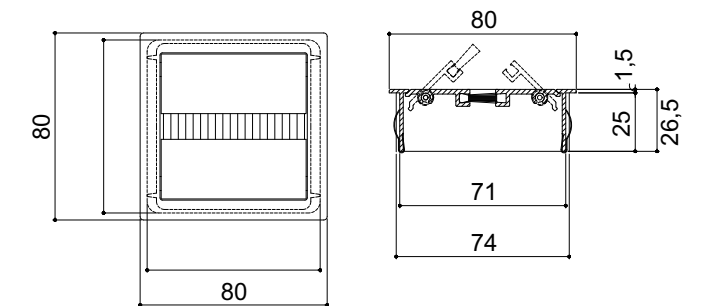

### PC 2000 Z

**finiture/finishings:** E215  
 alluminio metallizzato opaco con fondo /  
 mat metallized aluminium with primer  
 EB041  
 bianco opaco con fondo / mat white with primer  
 EN028  
 nero opaco con fondo / mat black with primer