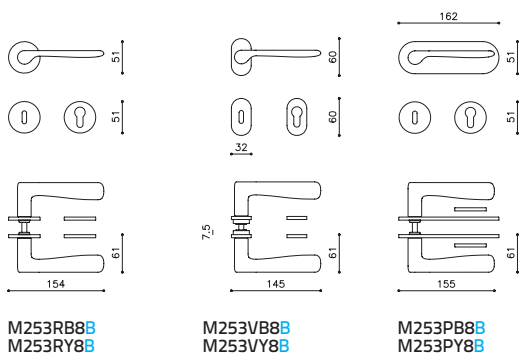

C253

K253B

K253P