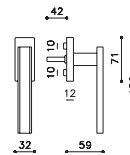

Edge

Peter Marino 2008

M212

C212

K212

ottone/brass

EB Cromo lucido-Inox satinato/
Bright chrome-Satin stainlesssteel

EC Cromo lucido-Ciliegio/
Bright chrome-Cherry wood

MC Cromo satinato-Ciliegio/
Satin chrome-Cherry wood

EV Cromo lucido-Rovere/
Bright chrome-Oak wood

MV Cromo satinato-Rovere/
Satin chrome-Oak wood

EW Cromo lucido-Wengé/
Bright chrome-Wengé

MW Cromo satinato-Wengé/
Satin chrome-Wengé

EA Cromo lucido-Corlan bianco/
Bright chrome-White Corian

MA Cromo satinato-Corlan bianco/
Satin chrome-White Corian

C212

K212

K212P