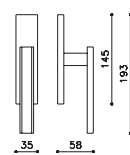

Edge

Peter Marino 2008

M212

C212

K212

ottone/brass

EB Cromo lucido-Inox satinato/
Bright chrome-Satin stainlesssteel

EC Cromo lucido-Ciliegio/
Bright chrome-Cherry wood

MC Cromo satinato-Ciliegio/
Satin chrome-Cherry wood

EV Cromo lucido-Rovere/
Bright chrome-Oak wood

MV Cromo satinato-Rovere/
Satin chrome-Oak wood

EW Cromo lucido-Wengé/
Bright chrome-Wengé

MW Cromo satinato-Wengé/
Satin chrome-Wengé

EA Cromo lucido-Corlan bianco/
Bright chrome-White Corian

MA Cromo satinato-Corlan bianco/
Satin chrome-White Corian

C212

K212

K212P