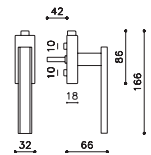

Edge

Peter Marino 2008

M212

C212

K212

ottone/brass

EB Cromo lucido-Inox satinato/
Bright chrome-Satin stainlesssteel

EC Cromo lucido-Ciliegio/
Bright chrome-Cherry wood

MC Cromo satinato-Ciliegio/
Satin chrome-Cherry wood

EV Cromo lucido-Rovere/
Bright chrome-Oak wood

MV Cromo satinato-Rovere/
Satin chrome-Oak wood

EW Cromo lucido-Wengé/
Bright chrome-Wengé

MW Cromo satinato-Wengé/
Satin chrome-Wengé

EA Cromo lucido-Corlan bianco/
Bright chrome-White Corian

MA Cromo satinato-Corlan bianco/
Satin chrome-White Corian

C212

K212

K212P