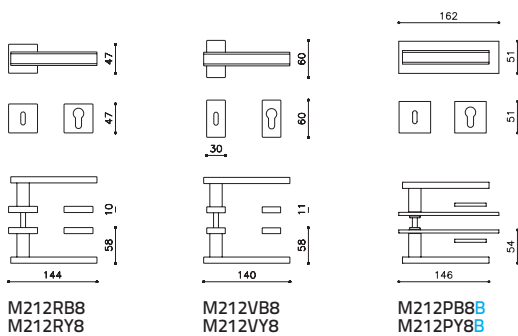

C212

K212

K212P