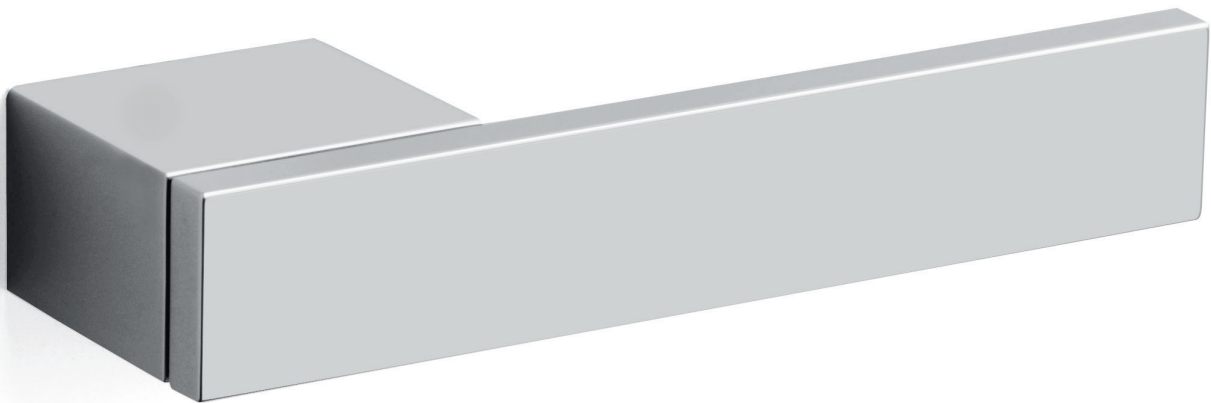

Total

Rodolfo Dordoni 2007

M207

C206

K206

ottone/brass

CR cromo lucido/bright chrome

IS superinox sat./superstainlesssteel satin

CO cromo satinato/satin chrome

RS superrame satinato/supercopper satin

NP nero opaco/matt black

DS superbronzo satinato/superbronze satin

US superantracite sat./superanthracite satin

M207RB8
M207RY8

C206

K206