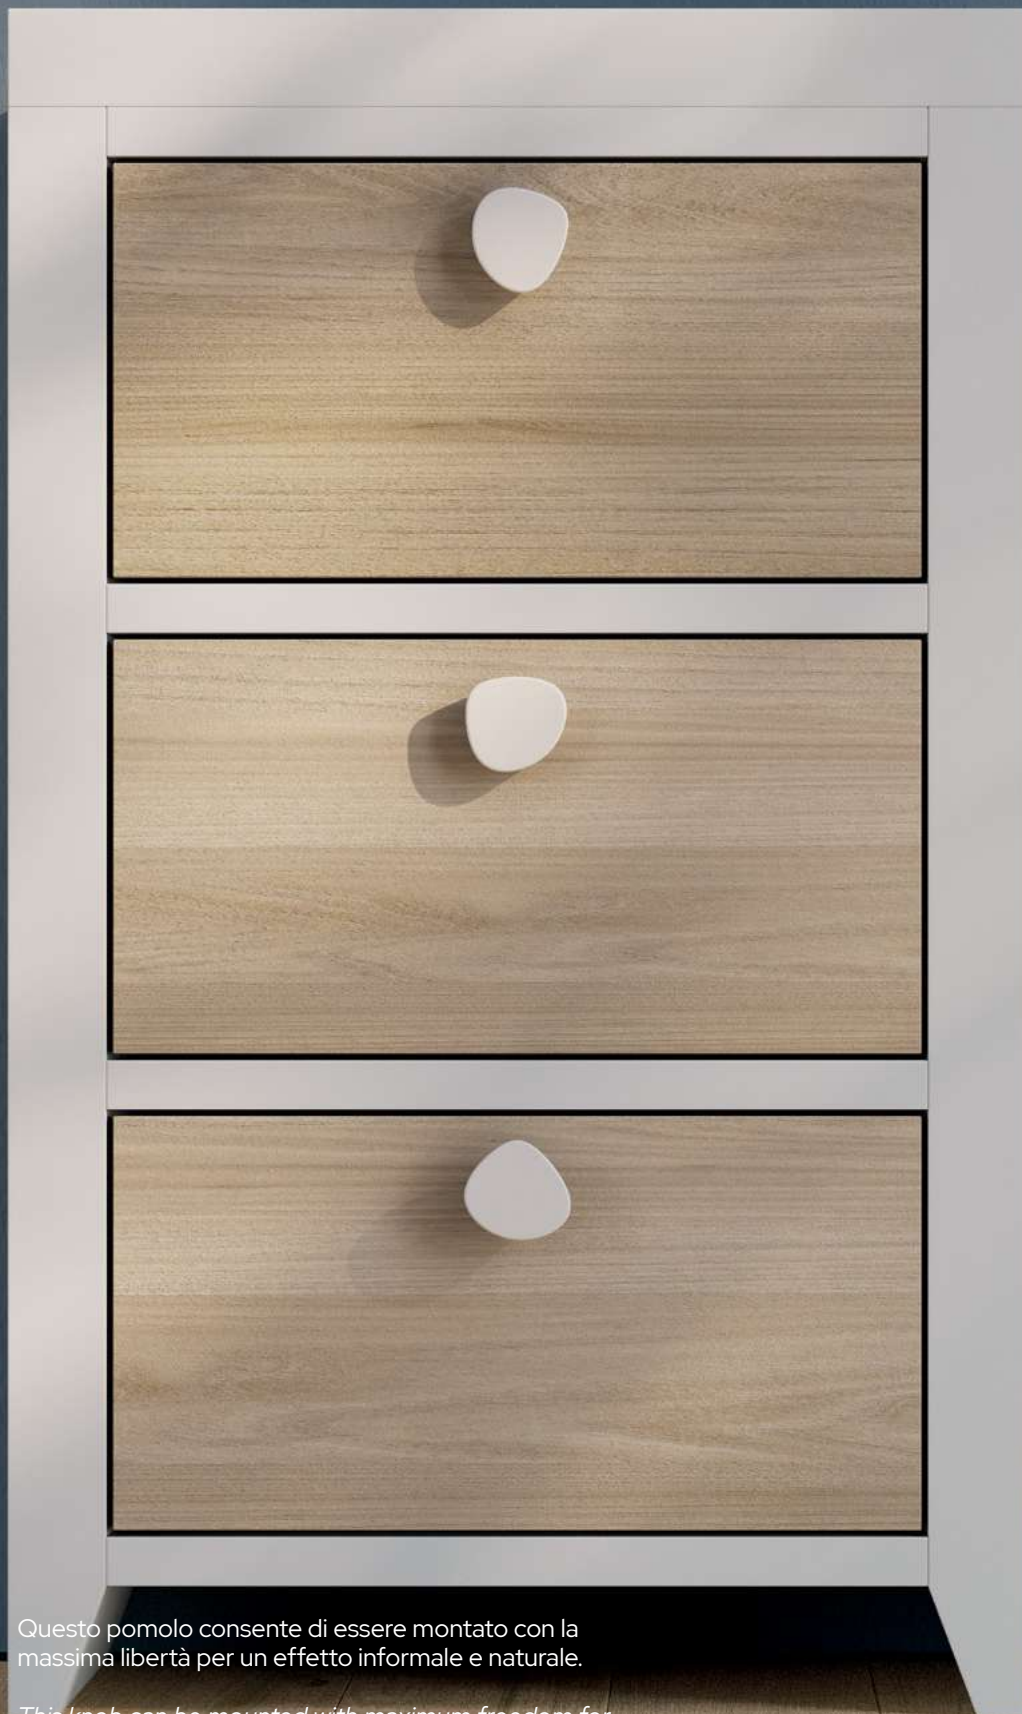

Davide Diliberto

Zama pressofusa
Die-cast zamac

Vite M4x25
M4x25 screw

265

30-28

20-14

3265, 1130, 1090,
RM03, RM10

Nichel satinato
Satin nickel

Bianco opaco
Matt white

Nero opaco
Matt black

Questo pomolo consente di essere montato con la massima libertà per un effetto informale e naturale.

This knob can be mounted with maximum freedom for an informal and natural effect.

265
Pomolo / Knob
Bianco opaco / Matt white

mital