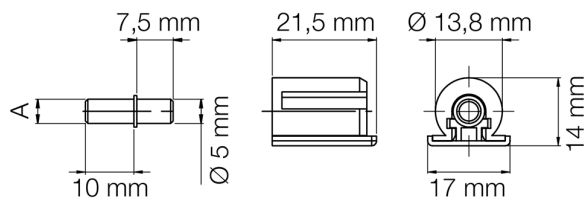

# 0951

Reggipiano ad incasso con sistema di sicurezza antiribaltamento.

Finiture

bianco  
marrone  
nero  
grigio chiaro  
grigio piombo  
nichelato (solo piastrina)

Confezione

pz. 250

Misure

Ø mm. 3  
Ø mm. 5

A	Ø 3	Ø 5
---	-----	-----