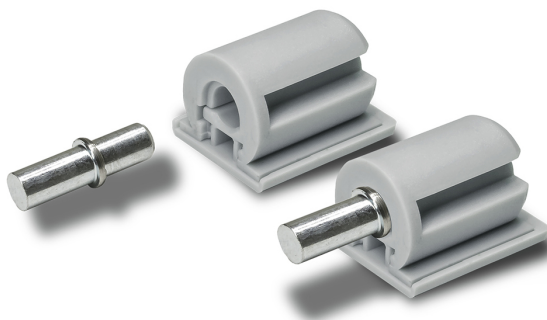

## Minuteria

Tutta la piccola ferramenta per l'assemblaggio del mobile: reggipiani, giunzioni, lastrine in metallo, bussole, borchie, viti, scivoli.

Codice Articolo

# 0951

Reggipiano ad incasso con sistema di sicurezza antiribaltamento.

Finiture

bianco  
marrone  
nero  
grigio chiaro  
grigio piombo  
nichelato (solo piastrina)

Confezione

pz. 250

Misure

Ø mm. 3  
Ø mm. 5

A	Ø 3	Ø 5
---	-----	-----