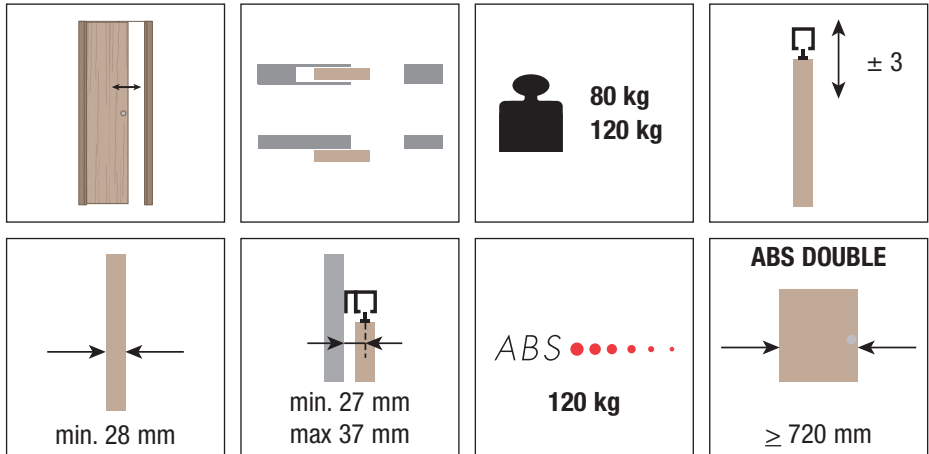

SYSTEM 0600/80/120 ABS NEW

Patented
Patentado
Breveté

Soluzione per porta in legno scorrevole a filo del binario
Solución para puerta corredera en madera a ras de la guía
Solution pour porte coulissante en bois ras de mur

KIT Art. 0600 120 ABS

Carrello di scorrimento 80/120kg Carro de deslizamiento 80/120kg Chariot de coulissement 80/120 kg		1 pcs
Carrello di scorrimento 80/120kg con ABS doppio Carro de deslizamiento 80/120kg con ABS doble Chariot de coulissement 80/120kg avec ABS double		1 pcs
Profilo ancoraggio porta Soporte anclaje puerta Profil d'ancrage de porte		2 pcs
Profilo ancoraggio carrello (Vite non inclusa) Soporte anclaje carro (Tornillo no incluido) Profil d'ancrage de chariot (Vis non-inclus)		2 pcs
Guida inferiore regolabile Guiador inferior regulable Guide inférieur réglable		1 pcs
Battuta d'arresto Freno tope Entretoise de blocage		2 pcs
Attivatore ABS Activador ABS Activateur ABS		2 pcs
Tappo chiudi foro Tapa de cierre de mecanizado Bouchon cache trou		2 pcs
Tappo chiudi foro in sormonto Tapa de cierre de mecanizado superpuesta Bouchon cache trou en chevauchement		2 pcs
Chiave regolazione grano Llave regulación freno Clé de réglage du frein		1 pcs
Chiave regolazione profili Llave regulación Clé de réglage du profil		1 pcs