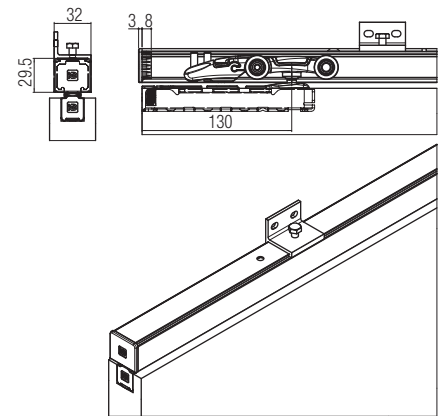

Soluzioni scorrevoli realizzabili
Soluciones correderas realizables
Solutions réalisables avec portes coulissantes

80 kg

80 kg