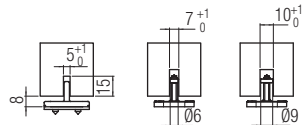

Soluzioni scorrevoli realizzabili
Soluciones correderas realizables
Solutions réalisables avec portes coulissantes

80 kg