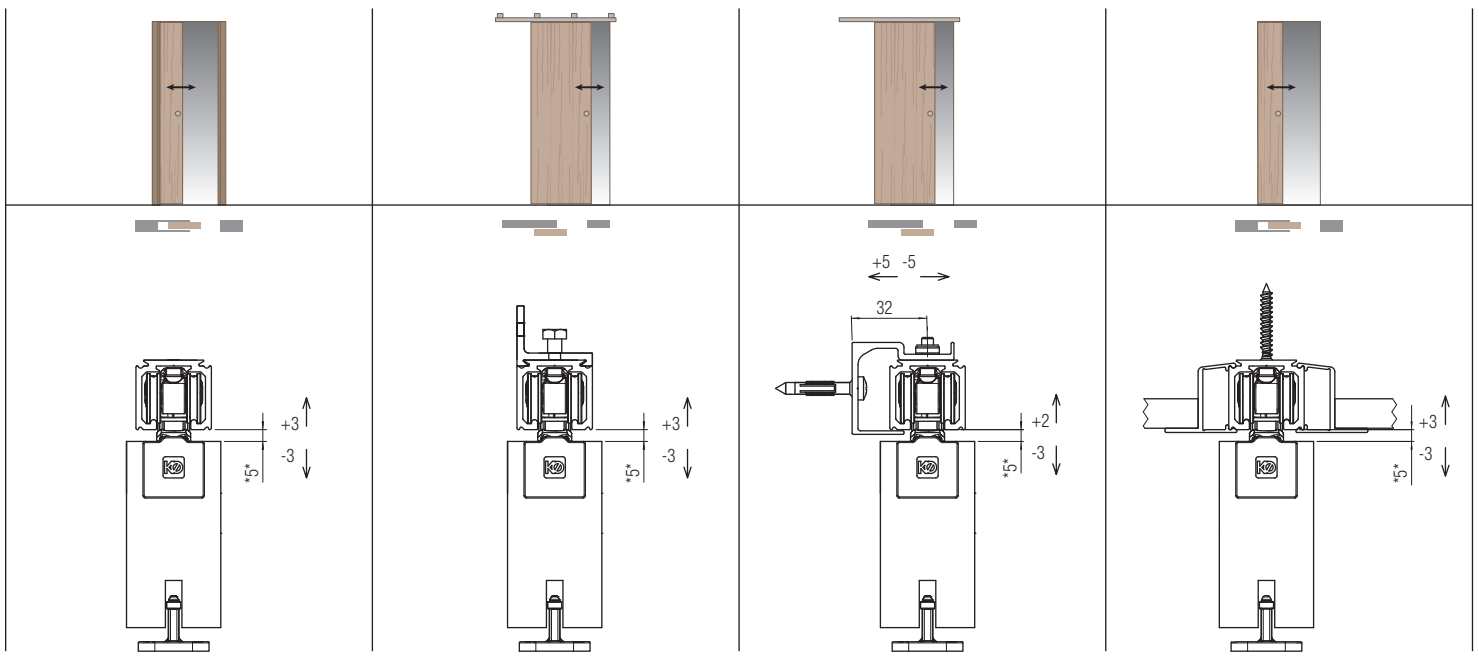

Soluzioni scorrevoli realizzabili
Soluciones correderas realizables
Solutions réalisables avec portes coulissantes

80 kg

80 kg