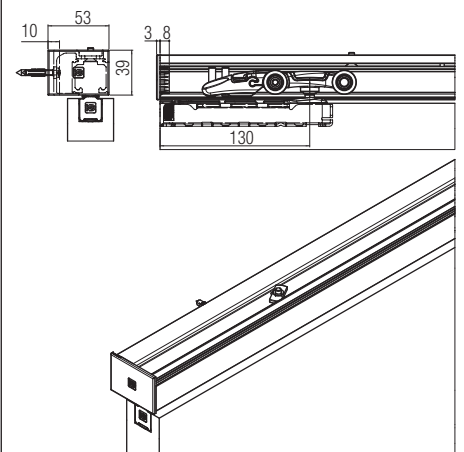

Soluzioni scorrevoli realizzabili
Soluciones correderas realizables
Solutions réalisables avec portes coulissantes

80 kg

80 kg