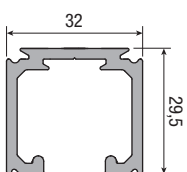

Soluzioni scorrevoli realizzabili
Soluciones correderas realizables
Solutions réalisables avec portes coulissantes

80 kg