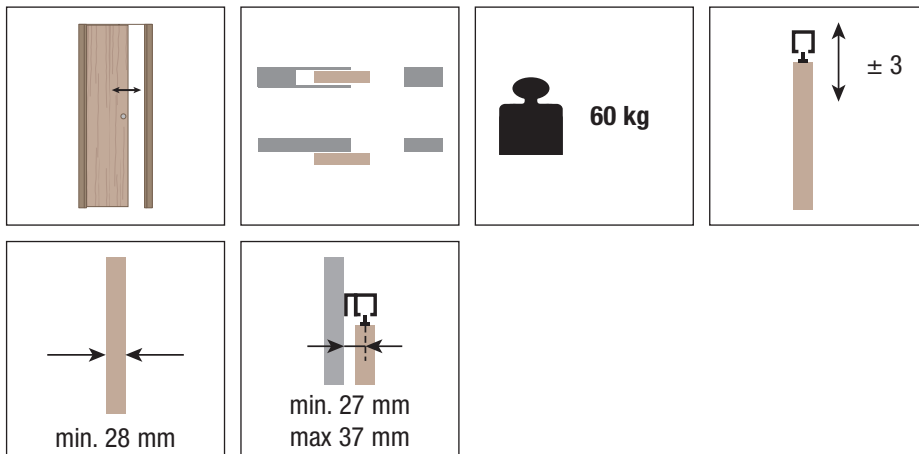

SYSTEM 0600/60

Soluzione per porta in legno scorrevole a filo del binario
 Solución para puerta corredera en madera a ras de la guía
 Solution pour porte coulissante en bois ras de mur

Patented
 Patentado
 Breveté

KIT Art. 0600 50

Carrello di scorrimento 60kg Carro de deslizamiento 60kg Chariot de coulissement 60 kg		2 pcs
Profilo ancoraggio porta Soporte anclaje puerta Profil d'ancrage de porte		2 pcs
Profilo ancoraggio carrello (Vite non inclusa) Soporte anclaje carro (Tornillo no incluido) Profil d'ancrage de chariot (Vis non-inclus)		2 pcs
Guida inferiore regolabile Guiador inferior regulable Guide inférieur réglable		1 pcs
Freno d'arresto Freno tope Frein de blocage		2 pcs
Tappo chiudi foro Tapa de cierre de mecanizado Bouchon cache trou		2 pcs
Tappo chiudi foro in sormonto Tapa de cierre de mecanizado superpuesta Bouchon cache trou en chevauchement		2 pcs
Chiave regolazione grano Llave regulación freno Clé de réglage du frein		1 pcs
Chiave regolazione profili Llave regulación perfil Clé de réglage du profil		1 pcs