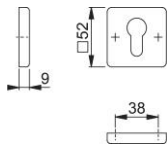

# Scheda tecnica

**duraplus**

52KS

Coppia bocchette HOPPE in alluminio per porte interne:

- sottocostruzione: resina
- fissaggio: coprivite, viti multiuso

Codice articolo	3626922
Codice EAN	4012789644807
Paese d'origine	Germania
Codice NC	83024110
Spessore porta	
Misura quadro per WC	
Foro	cilindro
Viti	3,5x20 mm
Finitura	F1 alluminio aspetto argento
Assortimento	Assortimento base
Confezione	10
Imballo	50