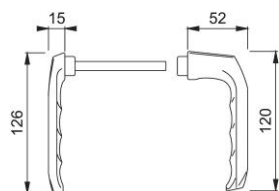

Scheda tecnica

London

113KH/113

duraplus[®]

Coppia maniglie HOPPE in alluminio, esterno con collo ribassato, per porte a profilo:

- versione: quadro a profilo HOPPE (versione maschio/femmina)
- guida: per guarnitura sciolta

Codice articolo	839421
Codice EAN	4012789396713
Paese d'origine	Italia
Codice NC	83024110
Spessore porta	50-69 mm
Misura quadro	8 mm
Sporgenza del quadro	
Guida	Ø18 mm
Finitura	F9010 bianco
Assortimento	Assortimento base
Confezione	5
Imballo	50