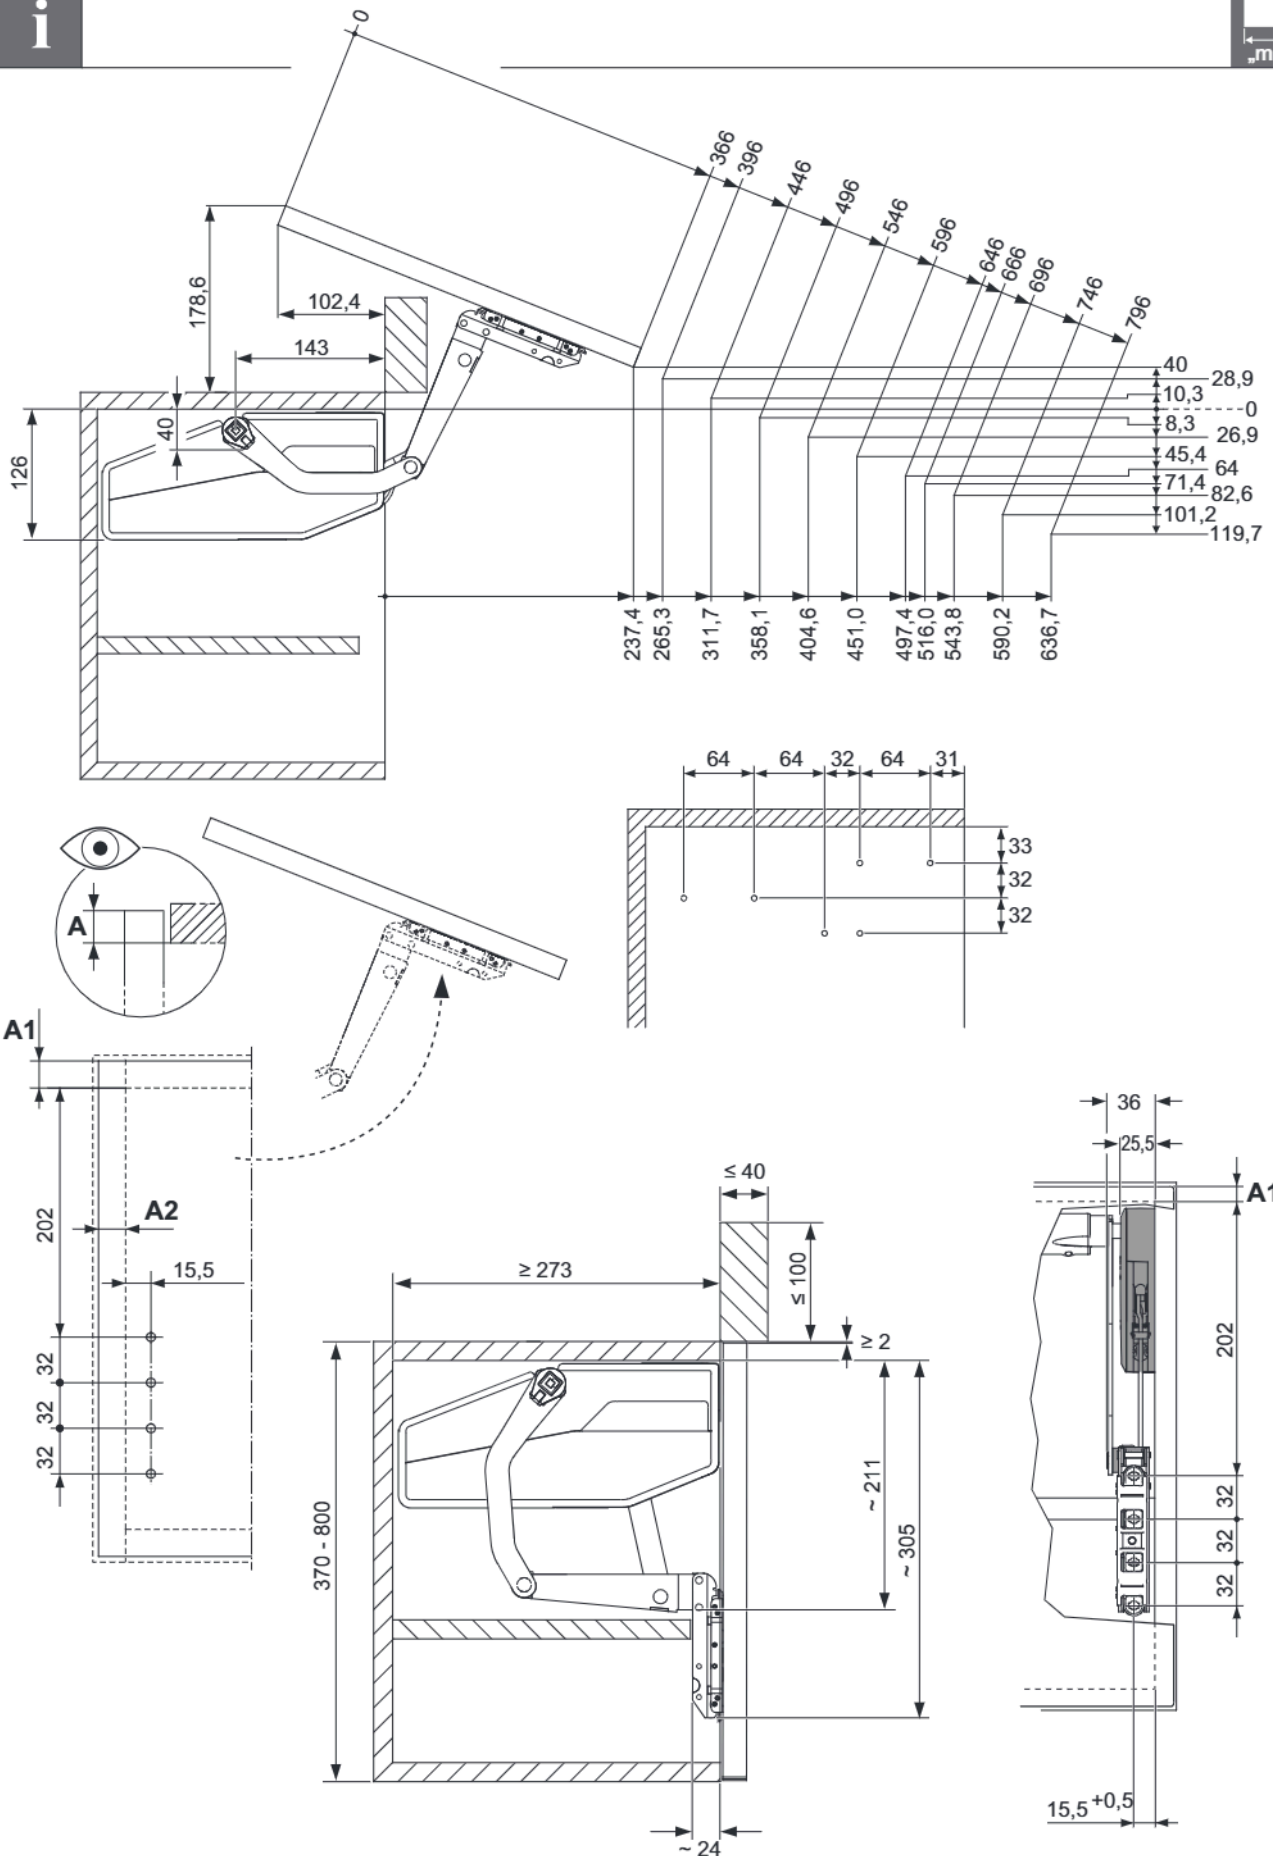

FREEswing

by Kesseböhmer

<http://support.kesseboehmer.de/freeswing>

4029080000

08/2014

12.0001.010.414.0000.00

KESSEBÖHMER

i				mm	
	370	1,8 - 4,0 kg	S1sw	2719230006	
		3,4 - 6,5 kg	S4sw	2719260006	
		5,2 - 10,3 kg	S7sw	2719290006	
	400	1,8 - 3,9 kg	S1sw	2719230006	
		3,3 - 6,3 kg	S4sw	2719260006	
		5,0 - 10,0 kg	S7sw	2719290006	
	450	1,8 - 3,7 kg	S1sw	2719230006	
		3,2 - 6,1 kg	S4sw	2719260006	
		4,8 - 9,4 kg	S7sw	2719290006	
	500	1,8 - 3,5 kg	S1sw	2719230006	
		3,0 - 5,8 kg	S4sw	2719260006	
		4,5 - 8,9 kg	S7sw	2719290006	
	500	2,5 - 5,9 kg	S2sw	2719240006	
		5,0 - 10,0 kg	S5sw	2719270006	
		8,2 - 15,9 kg	S8sw	2719300006	
	550	2,5 - 5,6 kg	S2sw	2719240006	
		4,8 - 9,6 kg	S5sw	2719270006	
		7,8 - 15,2 kg	S8sw	2719300006	
	600	2,5 - 5,3 kg	S2sw	2719240006	
		4,7 - 9,3 kg	S5sw	2719270006	
7,5 - 14,5 kg		S8sw	2719300006		
670	2,5 - 4,8 kg	S2sw	2719240006		
	4,5 - 8,8 kg	S5sw	2719270006		
	7,0 - 13,5 kg	S8sw	2719300006		
670	3,2 - 6,5 kg	S3sw	2719250006		
	5,7 - 11,3 kg	S6sw	2719280006		
	8,5 - 17,1 kg	S9sw	2719310006		
700	3,1 - 6,3 kg	S3sw	2719250006		
	5,6 - 11,1 kg	S6sw	2719280006		
	8,4 - 16,7 kg	S9sw	2719310006		
750	3,0 - 6,0 kg	S3sw	2719250006		
	5,4 - 10,7 kg	S6sw	2719280006		
	8,2 - 16,0 kg	S9sw	2719310006		
800	2,9 - 5,7 kg	S3sw	2719250006		
	5,3 - 10,3 kg	S6sw	2719280006		
	8,0 - 15,3 kg	S9sw	2719310006		

i				mm	
 KB ≥ 1800 	450	16	324	2719160038	
		19			
	500	16	374	2719170038	
		19			
	600	16	474	2719180038	
		19			
	800	16	674	2719190038	
		19			
	900	16	774	2719200038	
		19			
	1000	16	874	2719210038	
		19			
	1200	16	1074	2719220038	
19					
KB	16	KB - (2 x K) - 88			
	19				

4029080000

08/2014

12.0001.010.414.0000.00

KESSEBÖHMER

i

mm

4029080000

08/2014

12.0001.010.414.0000.00

KESSEBÖHMER

1

mm

2

mm

4029080000

08/2014