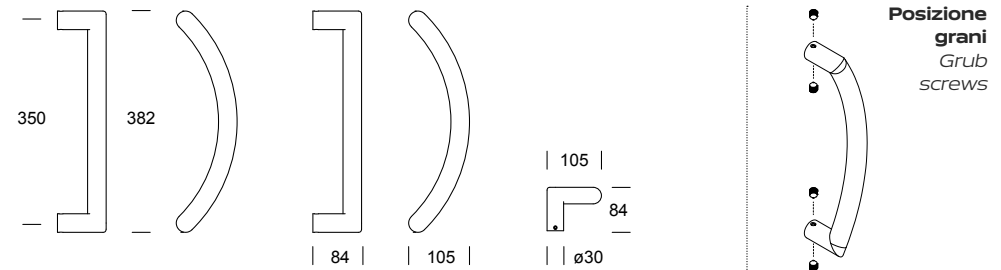

## 3LOMS

**Maniglione singolo**  
Single pull handle

**Finiture** Finishes

**Dotazione standard**  
Included fixing pack

**Versione**  
Version

**Sezione**  
Section

**Apertura**  
Opening

**Maniglione misure standard**  
Standard pull handle

Codice Code	Interasse C/C distance	Lunghezza Length	Inox Sat. 304 Stain. Steel 304	Inox Sat. 316L Stain. Steel 316L	Nero Ral 9005 Black Ral 9005	PVD Lucido Oro PVD Gold
3LOMS-C5	350 mm	382 mm				

Acciaio Inox  
Stainless Steel