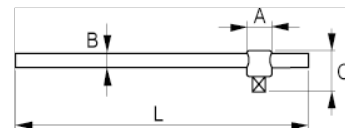

6954

**Barra a T scorrevole attacco
quadro 1/4"**

DETTAGLI PRODOTTO

- Finitura: lucida
- Acciaio legato ad alte prestazioni
- Scorrevole al 100%
- Conforme alle norme: ISO 3315/1174, DIN 3122/3123/3120 e UNE 16512

ATTRIBUTI PRODOTTO

Prodotto		A	B	C	
6954	125 mm	12 mm	6.3 mm	24 mm	40 g
SB6954	125 mm				40 g

Follow the Fish!