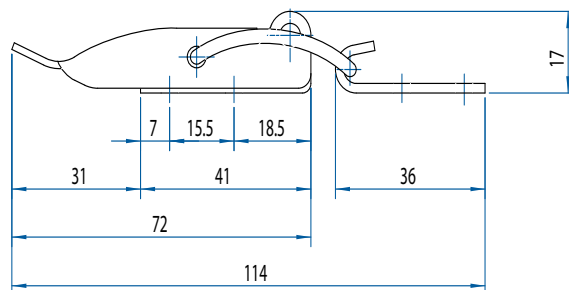

Art **2.06.00** • 00 - 01 - 04 - 30

1000N

2500N

50

Chiusura a leva / Toggle latch

Acciaio grezzo, nichelato, zincato, inox

Unplated steel, nickel-plated, zinc-plated, stainless steel

\*Per versione inox le quote indicate non sono valide. Se interessati chiedere dis. 2.06.00.30

\*The given dimensions are not valid for the stainless steel version.

Technical drawing 2.06.00.30 available on request

18

Art **2.06.01** • 00 - 01 - 04 - 30

1000N

2500N

50

Chiusura a leva per lucchetto / Hasp toggle latch