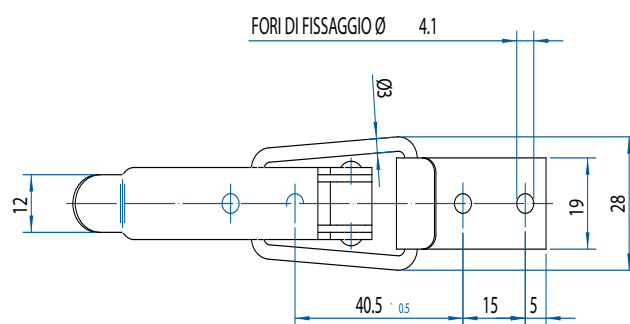

Art **2.06.00** • 00 - 01 - 04 - 30

1000N

2500N

50

Chiusura a leva / Toggle latch

Acciaio grezzo, nichelato, zincato, inox

Unplated steel, nickel-plated, zinc-plated, stainless steel

\*Per versione inox le quote indicate non sono valide. Se interessati chiedere dis. 2.06.00.30

\*The given dimensions are not valid for the stainless steel version.

Technical drawing 2.06.00.30 available on request

18

Art **2.06.01** • 00 - 01 - 04 - 30

1000N

2500N

50

Chiusura a leva per lucchetto / Hasp toggle latch

Acciaio grezzo, nichelato, zincato, inox

Unplated steel, nickel-plated, zinc-plated, stainless steel

\*Per versione inox le quote indicate non sono valide. Se interessati chiedere dis. 2.06.00.30

\*The given dimensions are not valid for the stainless steel version.