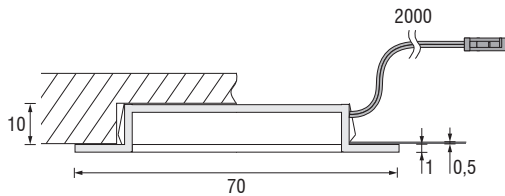

# SUN Q

LED 350mA - 3,5W

**IT** Faretto da incasso - Realizzato in metallo con schermo in policarbonato.

**EN** Recessed spotlight - Metal structure and screen in polycarbonate.

**DE** Einbaustrahler - Metall-Gehäuse und Polykarbonat- Abdeckung.

118-140 lm/W PHOTOBIOLOGICAL CLASS 0 CRI=85

CE ENEC 05 IP20 PATENTED

**A** Installazione su legno  
Fitting - Wooden Surfaces  
Montage - Holz

**B** Installazione su lamiera  
Fitting - Metal Surfaces  
Montage - Metall

Foro di incasso / Recessed hole / Einbaumaße

Finitura Finish - Ausführung	3000 K		4000 K		Imballo - Packaging - Verpackung		
	Codice - Part no. - Artikel-Nr.	EEC	Codice - Part no. - Artikel-Nr.	EEC	Pcs	Kg	mm
Acciaio / Steel / Edelstahl	1732020A	A++	1732120A	A++	1	0,085	25 x 75 x 100
Alluminio / Aluminium / Aluminium	1732020S	A++	1732120A	A++	1	0,085	25 x 75 x 100
Cromo / Chrome / Chrom	1732020C	A++	1732120A	A++	1	0,085	25 x 75 x 100
Bronzo / Bronze / Bronze	1732020L	A++	1732120A	A++	1	0,085	25 x 75 x 100
Oro / Gold / Gold	17320200	A++	1732120A	A++	1	0,085	25 x 75 x 100
Bianco / White / Weiß	1732020B	A++	1732120A	A++	1	0,085	25 x 75 x 100
Nero / Black / Schwarz	1732020N	A++	1732120A	A++	1	0,085	25 x 75 x 100

SUN Q LED 350mA - 3,5W		LUX
mm	Beam Angle	3000K 4000K
250	108°	1400 1600
500	Ø 2000	300 400
750	Ø 3100	150 120
1000	Ø 4100	70 100

Dimensioni in millimetri (mm) / Dimensions in Millimeters (mm) / Dimensionen in Millimetern (mm)  
Alimentatore non incluso / Driver not included / LED-Konverter nicht inbegriffen