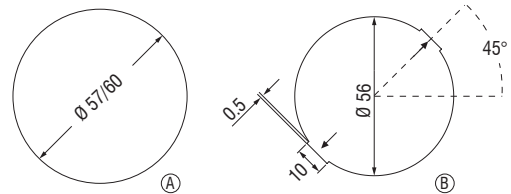

# SUN Q

LED 350mA - 3,5W

**IT** Faretto da incasso - Realizzato in metallo con schermo in policarbonato.

**EN** Recessed spotlight - Metal structure and screen in polycarbonate.

**DE** Einbaustrahler - Metall-Gehäuse und Polykarbonat- Abdeckung.

118-140 lm/W PHOTOBIOLOGICAL CLASS 0 CRI=85

CE ENEC 05 IP20 PATENTED

**A** Installazione su legno  
Fitting - Wooden Surfaces  
Montage - Holz

**B** Installazione su lamiera  
Fitting - Metal Surfaces  
Montage - Metall

Foro di incasso / Recessed hole / Einbaumaße

Finitura Finish - Ausführung	3000 K		4000 K		Imballo - Packaging - Verpackung		
	Codice - Part no. - Artikel-Nr.	EEC	Codice - Part no. - Artikel-Nr.	EEC	Pcs	Kg	mm
Acciaio / Steel / Edelstahl	1732020A	A++	1732120A	A++	1	0,085	25 x 75 x 100
Alluminio / Aluminium / Aluminium	1732020S	A++	1732120A	A++	1	0,085	25 x 75 x 100
Cromo / Chrome / Chrom	1732020C	A++	1732120A	A++	1	0,085	25 x 75 x 100
Bronzo / Bronze / Bronze	1732020L	A++	1732120A	A++	1	0,085	25 x 75 x 100
Oro / Gold / Gold	17320200	A++	1732120A	A++	1	0,085	25 x 75 x 100
Bianco / White / Weiß	1732020B	A++	1732120A	A++	1	0,085	25 x 75 x 100
Nero / Black / Schwarz	1732020N	A++	1732120A	A++	1	0,085	25 x 75 x 100

SUN Q LED 350mA - 3,5W		LUX
mm	Beam Angle	3000K 4000K
250	108°	1400 1600
500	Ø 2000	300 400
750	Ø 3100	150 120
1000	Ø 4100	70 100

Dimensioni in millimetri (mm) / Dimensions in Millimeters (mm) / Dimensionen in Millimetern (mm)  
Alimentatore non incluso / Driver not included / LED-Konverter nicht inbegriffen