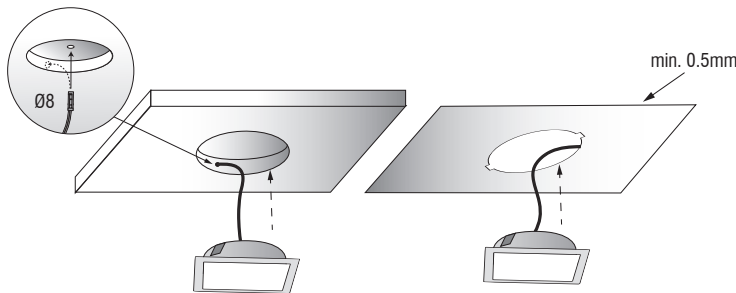

# SUN Q

LED 350mA - 3,5W

**IT** Faretto da incasso - Realizzato in metallo con schermo in policarbonato.

**EN** Recessed spotlight - Metal structure and screen in polycarbonate.

**DE** Einbaustrahler - Metall-Gehäuse und Polykarbonat- Abdeckung.

118-140 lm/W PHOTOBIOLOGICAL CLASS 0 CRI=85

CE ENEC 05 IP20 PATENTED

**A** Installazione su legno  
Fitting - Wooden Surfaces  
Montage - Holz

**B** Installazione su lamiera  
Fitting - Metal Surfaces  
Montage - Metall

Foro di incasso / Recessed hole / Einbaumaße

Finitura Finish - Ausführung	3000 K		4000 K		Imballo - Packaging - Verpackung		
	Codice - Part no. - Artikel-Nr.	EEC	Codice - Part no. - Artikel-Nr.	EEC	Pcs	Kg	mm
Acciaio / Steel / Edelstahl	1732020A	A++	1732120A	A++	1	0,085	25 x 75 x 100
Alluminio / Aluminium / Aluminium	1732020S	A++	1732120A	A++	1	0,085	25 x 75 x 100
Cromo / Chrome / Chrom	1732020C	A++	1732120A	A++	1	0,085	25 x 75 x 100
Bronzo / Bronze / Bronze	1732020L	A++	1732120A	A++	1	0,085	25 x 75 x 100
Oro / Gold / Gold	17320200	A++	1732120A	A++	1	0,085	25 x 75 x 100
Bianco / White / Weiß	1732020B	A++	1732120A	A++	1	0,085	25 x 75 x 100
Nero / Black / Schwarz	1732020N	A++	1732120A	A++	1	0,085	25 x 75 x 100

SUN Q LED 350mA - 3,5W		LUX
mm	Beam Angle	3000K 4000K
250	108°	1400 1600
500	Ø 2000	300 400
750	Ø 3100	150 120
1000	Ø 4100	70 100

Dimensioni in millimetri (mm) / Dimensions in Millimeters (mm) / Dimensionen in Millimetern (mm)  
Alimentatore non incluso / Driver not included / LED-Konverter nicht inbegriffen