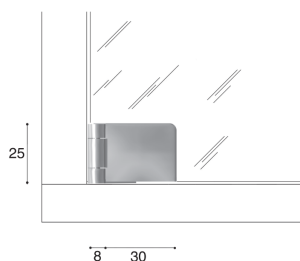

PRODOTTO

CF01174 - cerniere per vetro
cerniere

DESIGNER

MATERIALE

metallo pressofuso

VARIANTE - FINITURA

cerniera a scatto dx - cromo lucido

cerniera a scatto dx - dorato

cerniera a scatto dx - nichel satinato lucido

cerniera a scatto sx - cromo lucido

cerniera a scatto sx - dorato

cerniera a scatto sx - nichel satinato lucido