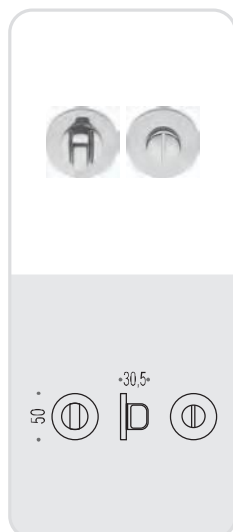

FF 19 BZG 6/8