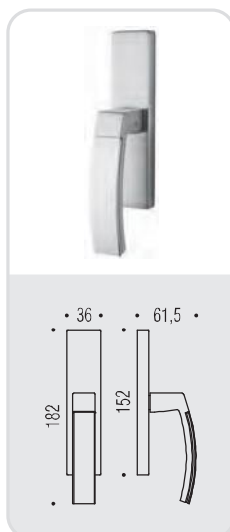

LC 71
TRAMA ○

Design: Luca Colombo

trama

Design: Luca Colombo

Materiale: Cromall®
Material: Cromall®

**six millimeters
concept**

maniglie con rosetta e bocchetta
bassa che non necessitano di
lavorazioni aggiuntive sulla porta.
handles with slim rose and
escutcheon don't need additional
installation works on the door.

CM/CR
Cromat/Cromo
Matt chrome/Chrome

LC 71 R-RY

FF 19 BZG 6/8

LC 72 IM

LC 72 DK/SM