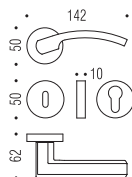

CD 49 BZG G Ø50

LC 62 IM

LC 62 DK/SM

OL - CR - CM

OL - CR - CM

OL - CR - CM

OL - CR - CM

Materiale: Ottone
Material: Brass