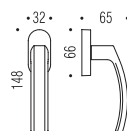

CD 49 BZG G Ø50

LC 62 IM

LC 62 DK/SM

OL - CR - CM

OL - CR - CM

OL - CR - CM

OL - CR - CM

Materiale: Ottone
Material: Brass