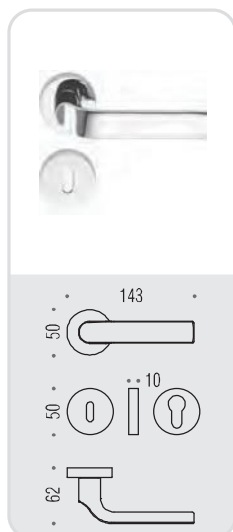

KG 11
META ○

Design: Konstantin Grcic

meta

Design: Konstantin Grcic

Materiale: Ottone
Material: Brass

CR
Cromo
Chrome

CM
Cromat
Matt chrome

KG 11 R-RY

CD 49 BZG G 6/8

KG 12 IM

KG 12 DK/SM