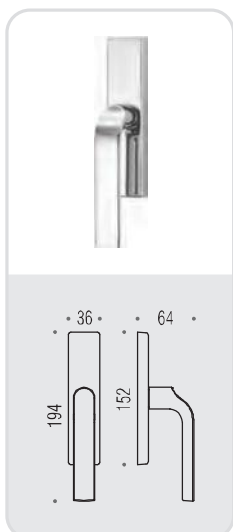

KG 11
META ○

Design: Konstantin Grcic

meta

Design: Konstantin Grcic

Materiale: Ottone
Material: Brass

CR
Cromo
Chrome

CM
Cromat
Matt chrome

KG 11 R-RY

CD 49 BZG G 6/8

KG 12 IM

KG 12 DK/SM