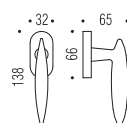

CR - CM

CR - CM

CR - CM

CR - CM