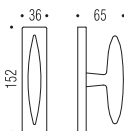

CR - CM

CR - CM

CR - CM

CR - CM