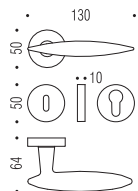

PEGASO

AM 11 Design:
Alberto Meda

CR
Cromo
Chrome

CM
Cromat
Matt chrome

AM 11 R-RY Ø50

CD 49 BZG G Ø50

AM 12 M

AM 12 DK/SM

CR - CM

CR - CM

CR - CM

CR - CM