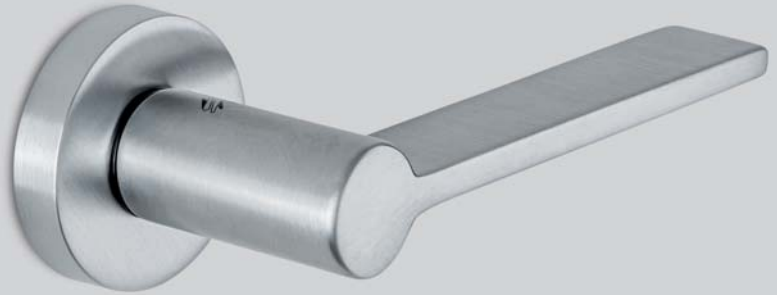

TOOL

MICHELE DE LUCCHI

TOOL

MD_11 Design:
Michele De Lucchi

CR
Cromo
Chrome

CM
Cromat
Matt chrome

MD 11 R-RY Ø50

CD 49 BZG G Ø50

MD 12 IM

MD 12 DK/SM

CR - CM

CR - CM

CR - CM

CR - CM

Materiale: Ottone
Material: Brass

TOOL

MD 11 Design:
Michele De Lucchi

CR
Cromo
Chrome

CM
Cromat
Matt chrome

MD 11 **RF-RYF** Ø50

FF 19 **BZG** Ø50

MD 12 **DKF/SM**

CR - CM

CR - CM

CR - CM

Materiale: Ottone
Material: Brass