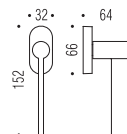

TOOL

MICHELE DE LUCCHI

TOOL

MD_11 Design:
Michele De Lucchi

CR
Cromo
Chrome

CM
Cromat
Matt chrome

MD 11 R-RY Ø50

CD 49 BZG G Ø50

MD 12 IM

MD 12 DK/SM

CR - CM

CR - CM

CR - CM

CR - CM

Materiale: Ottone
Material: Brass

TOOL

MD 11 Design:
Michele De Lucchi

CR
Cromo
Chrome

CM
Cromat
Matt chrome

MD 11 **RF-RYF** Ø50

FF 19 **BZG** Ø50

MD 12 **DKF/SM**

CR - CM

CR - CM