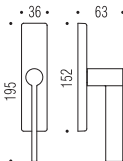

TOOL

MICHELE DE LUCCHI

TOOL

MD_11 Design:
Michele De Lucchi

CR
Cromo
Chrome

CM
Cromat
Matt chrome

MD 11 R-RY Ø50

CD 49 BZG G Ø50

MD 12 IM

MD 12 DK/SM

CR - CM

CR - CM

CR - CM

CR - CM

Materiale: Ottone
Material: Brass

TOOL

MD 11 Design:
Michele De Lucchi

CR
Cromo
Chrome

CM
Cromat
Matt chrome

MD 11 **RF-RYF** Ø50

FF 19 **BZG** Ø50

MD 12 **DKF/SM**

CR - CM

CR - CM