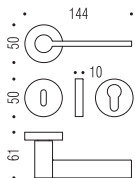

TOOL

MICHELE DE LUCCHI

TOOL

MD_11 Design:
Michele De Lucchi

CR
Cromo
Chrome

CM
Cromat
Matt chrome

MD 11 R-RY Ø50

CD 49 BZG G Ø50

MD 12 IM

MD 12 DK/SM

CR - CM

CR - CM

CR - CM

CR - CM

Materiale: Ottone
Material: Brass

TOOL

MD 11 Design:
Michele De Lucchi

CR
Cromo
Chrome

CM
Cromat
Matt chrome

MD 11 **RF-RYF** Ø50

FF 19 **BZG** Ø50

MD 12 **DKF/SM**

CR - CM

CR - CM