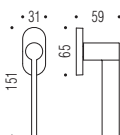

CR - CM

CR - CM

CR - CM