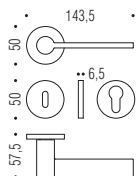

TOOL

MD 11 Design:
Michele De Lucchi

CR
Cromo
Chrome

CM
Cromat
Matt chrome

MD 11 **RF-RYF** Ø50

FF 19 **BZG** Ø50

MD 12 **DKF/SM**

CR - CM

CR - CM

CR - CM