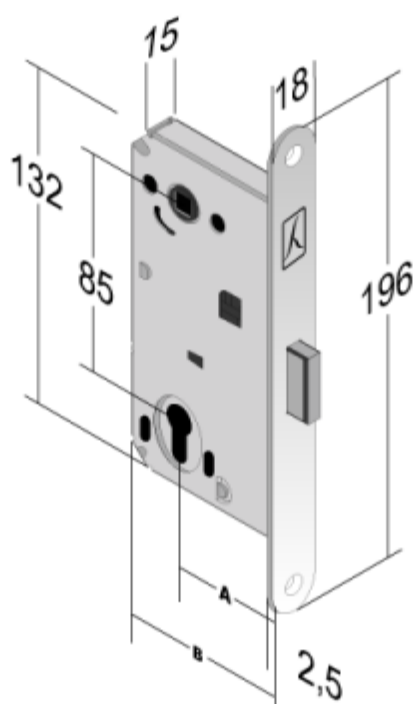

Mod. N69 - B-FORTY CILINDRO INT. MM 85 FRONT. 18X196 MM

A	B
50	75

ACCIAIO		Codice	Stock	Q	Conf
Entrata 50	BRONZATO ANTICATO LUCIDO	48N69050/3	X	8	Ind.le
	BRONZATO ANTICATO LUCIDO	48N69050/E		8	Termo
	BRONZATO ROTO	48N69050M3		8	Ind.le
	BRONZATO ROTO	48N69050ME		8	Termo
	BRONZATO VERNICIATO	48N69050+3		8	Ind.le
	BRONZATO VERNICIATO	48N69050+E		8	Termo
	CROMATO LUCIDO	48N69050C3	X	8	Ind.le
	CROMATO LUCIDO	48N69050CE		8	Termo
	CROMATO OPACO	48N6905093	X	8	Ind.le
	CROMATO OPACO	48N690509E		8	Termo
	CROMATO SATINATO	48N6905083	X	8	Ind.le
	CROMATO SATINATO	48N690508E		8	Termo
	NERO OPACO	48N69050K3		8	Ind.le
	NERO OPACO	48N69050KE		8	Termo
	NICHELATO LUCIDO	48N69050)3	X	8	Ind.le
	NICHELATO LUCIDO	48N69050)E		8	Termo
	OTTONATO LUCIDO	48N6905013	X	8	Ind.le
	OTTONATO LUCIDO	48N690501E		8	Termo

DISPONIBILE CON FRONTALE MM 196X22 (MOD. N79)
Ogni serratura è fornita in cartoni da 50 pz