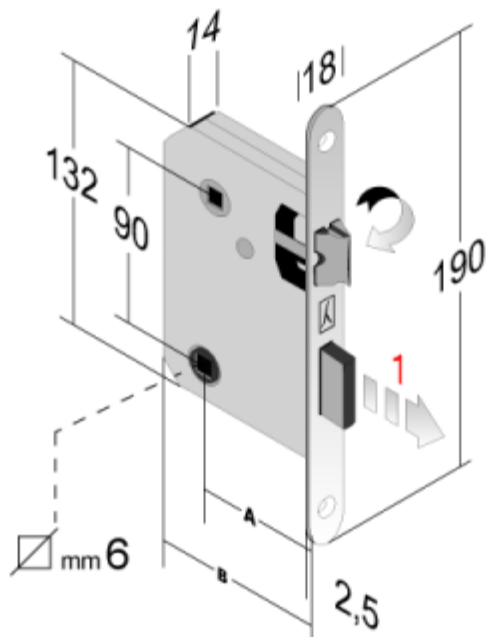

Mod. 241 - 2001 BAGNO 190x18 - INTERASSE 90 - ENTRATA 50 - Q. MANIGLIA 8x8 / WC 6x

A	B
50	75

ACCIAIO		Codice	Stock	Q	Conf
Entrata 50	BRONZATO VERNICIATO	48241050+3		8/6	Ind.le
	BRONZATO VERNICIATO	48241050+E		8/6	Termo
	CROMATO OPACO	4824105093		8/6	Ind.le
	CROMATO OPACO	482410509E		8/6	Termo
	CROMATO SATINATO	4824105083		8/6	Ind.le
	CROMATO SATINATO	482410508E		8/6	Termo
	NICHELATO STATICO	48241050L3		8/6	Ind.le
	NICHELATO STATICO	48241050LE		8/6	Termo
	OTTONATO LUCIDO	4824105013		8/6	Ind.le
	OTTONATO LUCIDO	482410501E		8/6	Termo

DISPONIBILE ANCHE CON FRONTALE MM. 196x18
Ogni serratura è fornita in cartoni da 50 pz.