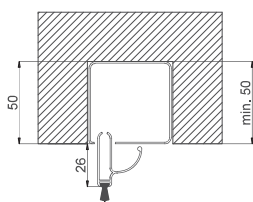

incasso verticale

incasso orizzontale

Configurazioni compensatore

Modello:

INDIA