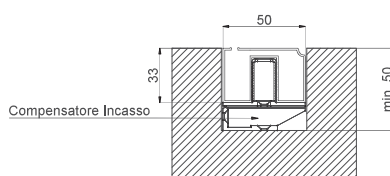

incasso verticale

incasso orizzontale

Configurazioni compensatore

Modello:

INDIA