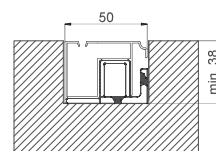

Bettio
zanzariere
flyscreens

incasso orizzontale

Modello:

DELTA