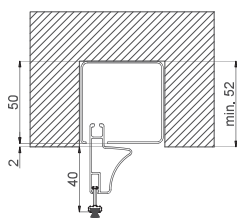

Bettio
zanzariere
flyscreens

incasso verticale

Modello:

DELTA