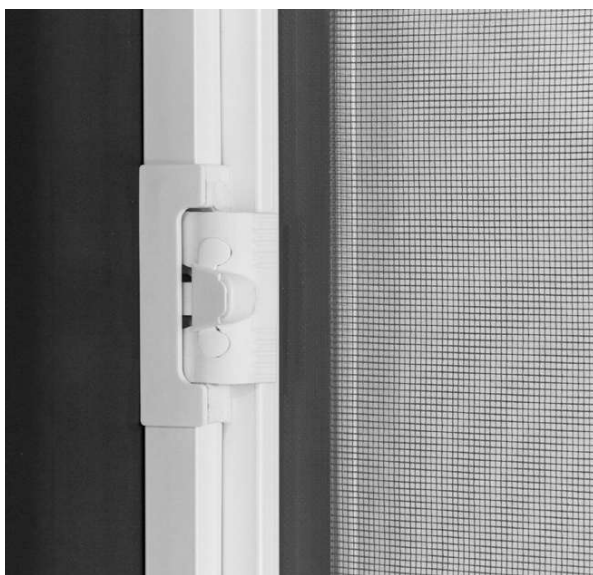

VIRTUS

by Bettio

Bettio
zanzariere *flyscreens*

Virtus by Bettio®

“Le tue necessità, le mie virtù”

Virtus by Bettio®, grazie alla tecnologia d'avanguardia e al design ricercato, ridefinisce il concetto di zanzariera laterale tradizionale al fine di offrire una soluzione efficace e discreta per la protezione della casa. È in grado di fermare anche le cimici e integra Anima21®: il sistema antivento brevettato Bettio che garantisce la tenuta e il funzionamento della zanzariera anche in caso di vento forte o urti. Linee moderne, ingombro contenuto, la nuova guida a pavimento calpestabile, il sistema Clic-clak® e la possibilità di aprire parzialmente la zanzariera caratterizzano Virtus by Bettio® e il nostro impegno per offrirvi una zanzariera di pregio. Virtus® si installa rapidamente e si adatta perfettamente anche a vani di grandi dimensioni. È reversibile – non è quindi necessario specificare al momento dell'ordine da che lato verrà installato il cassonetto – e quando viene realizzata a doppio battente la rete risulta simmetrica. Virtus by Bettio® unisce funzionalità, praticità e design, offrendoti una soluzione completa per proteggere la tua casa dagli insetti indesiderati, senza rinunciare al comfort e all'estetica.

ANTICIMICE

Grazie a nuovissimi accorgimenti tecnologici Virtus by Bettio® è in grado di creare un'efficace barriera contro gli insetti, comprese le fastidiosissime cimici.

Tecnologia
Brevettata

ANIMA21

CLIC-CLAK® CENTRALE

Il nuovo sistema Clic-clak® centrale garantisce di poter aprire e chiudere Virtus by Bettio® con un semplice gesto.

GUIDA INFERIORE 18 mm CALPESTABILE

La guida inferiore, alta solo 18 mm, è calpestabile e non impedisce il passaggio. Inoltre, grazie al sistema Anima21®, garantisce la tenuta della rete in caso di vento ed evita la rottura in caso di urti accidentali.