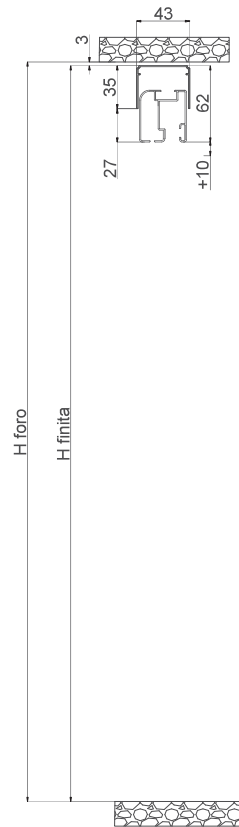

SEZIONE VERTICALE

ESTERNO

INTERNO

Bettio
zanzariere
flyscreens

Modello:

MINISCENICA EVO
VERSIONE
TRADIZIONALE