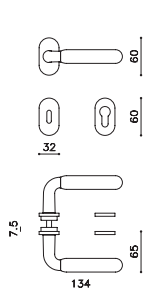

Alba

Kai Linke

M267B

rosetta bassa/low rosette

C267

K267B

ottone-porcellana/brass-porcelain

CD cromo lucido-bianco/
bright chrome-white

M267RB8B
M267RY8B

M267VB8B
M267VY8B

M267PB8B
M267PY8B

C267

K267B

K267P