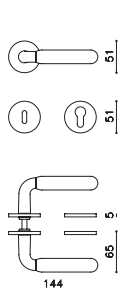

Alba

Kai Linke

M267B

rosetta bassa/low rosette

C267

K267B

ottone-porcellana/brass-porcelain

CD cromo lucido-bianco/
bright chrome-white

M267RB8B
M267RY8B

M267VB8B
M267VY8B

M267PB8B
M267PY8B

C267

K267B

K267P