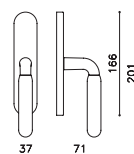

Alba

Kai Linke

M267B

rosetta bassa/low rosette

C267

K267B

ottone-porcellana/brass-porcelain

CD cromo lucido-bianco/
bright chrome-white

M267RB8B
M267RY8B

M267VB8B
M267VY8B

M267PB8B
M267PY8B

C267

K267B

K267P