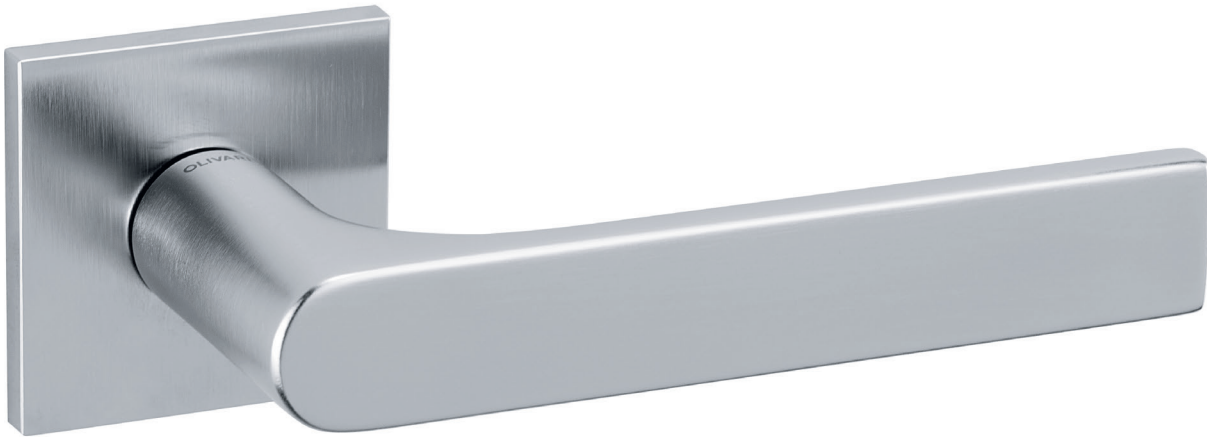

Gloria Q

Studio Olivari

M269B

rosetta bassa/low rosette

C269

K269B

ottone/brass

CR cromo lucido-bright chrome

NL supernichel lucido/
supernickel bright

CO cromo satinato/satin chrome

NS supernichel satinato/
supernickel satin

NP nero opaco/matt black

IS superinox satinato/
superstainlesssteel satin

BP bianco opaco/matt white